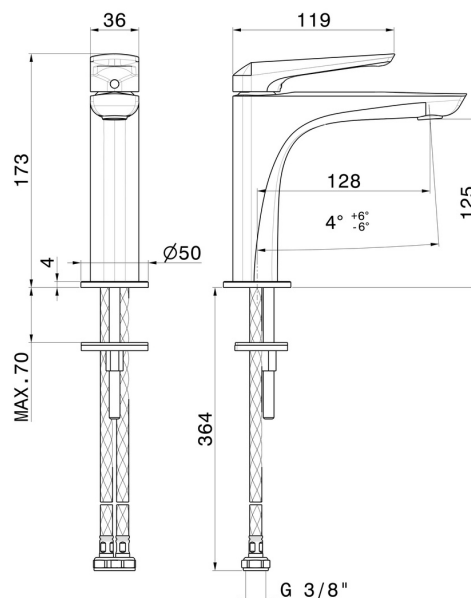

DELTA ZERO

72212.59.067

Miscelatore monocomando per lavabo - finitura PVD Brushed Copper Bronze

Senza scarico. Flessibili di alimentazione F3/8"

PVD Brushed Copper Bronze

CARATTERISTICHE

Materiale	Ottone
Tecnologia	Save Water
Installazione	Da appoggio
Versione	Standard
Tipo di foro	Monoforo
Tipologia di comando	Monocomando
Scarico	Senza scarico
Miscelazione dell' acqua	Meccanica

DISEGNO TECNICO

DELTA ZERO

72212.59.067

Miscelatore monocomando per lavabo - finitura PVD Brushed Copper Bronze

FINITURE DISPONIBILI

59.067

PVD Brushed Copper Bronze

01.014

finitura Bianco opaco

01.093

finitura Nero opaco

21.018

finitura Cromo

58.061

finitura PVD Copper Bronze

58.063