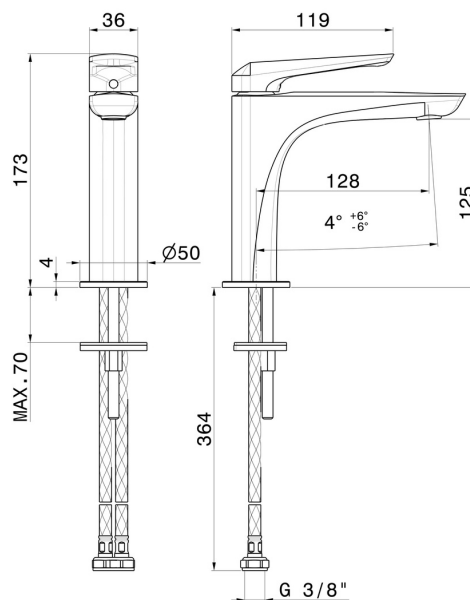

DELTA ZERO

72212.59.097

Miscelatore monocomando per lavabo - finitura PVD Brushed Gold

Senza scarico. Flessibili di alimentazione F3/8"

PVD Brushed Gold

CARATTERISTICHE

Materiale	Ottone
Tecnologia	Save Water
Installazione	Da appoggio
Versione	Standard
Tipo di foro	Monoforo
Tipologia di comando	Monocomando
Scarico	Senza scarico
Miscelazione dell' acqua	Meccanica

DISEGNO TECNICO

DELTA ZERO

72212.59.097

Miscelatore monocomando per lavabo - finitura PVD Brushed Gold

FINITURE DISPONIBILI

59.097

PVD Brushed Gold

01.014

finitura Bianco opaco

01.093

finitura Nero opaco

21.018

finitura Cromo

58.061

finitura PVD Copper Bronze

58.063