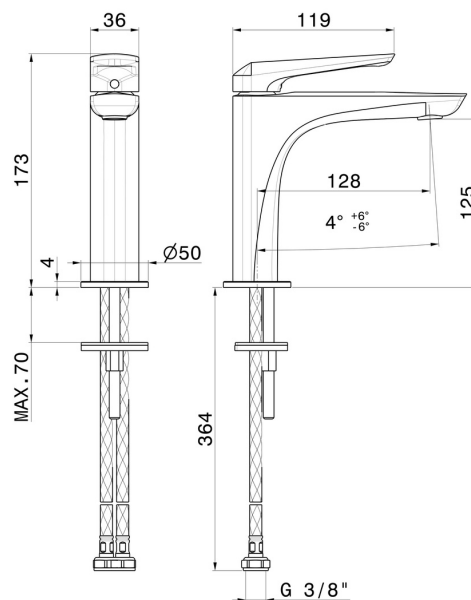

# DELTA ZERO

**72212.61.020**

Miscelatore monocomando per lavabo - finitura PVD Glossy Gold

Senza scarico. Flessibili di alimentazione F3/8"

PVD Glossy Gold

## CARATTERISTICHE

Materiale	<b>Ottone</b>
Tecnologia	<b>Save Water</b>
Installazione	<b>Da appoggio</b>
Versione	<b>Standard</b>
Tipo di foro	<b>Monoforo</b>
Tipologia di comando	<b>Monocomando</b>
Scarico	<b>Senza scarico</b>
Miscelazione dell' acqua	<b>Meccanica</b>

## DISEGNO TECNICO

**DELTA ZERO**

**72212.61.020**

Miscelatore monocomando per lavabo - finitura PVD Glossy Gold

**FINITURE DISPONIBILI**

---

**61.020**

PVD Glossy Gold