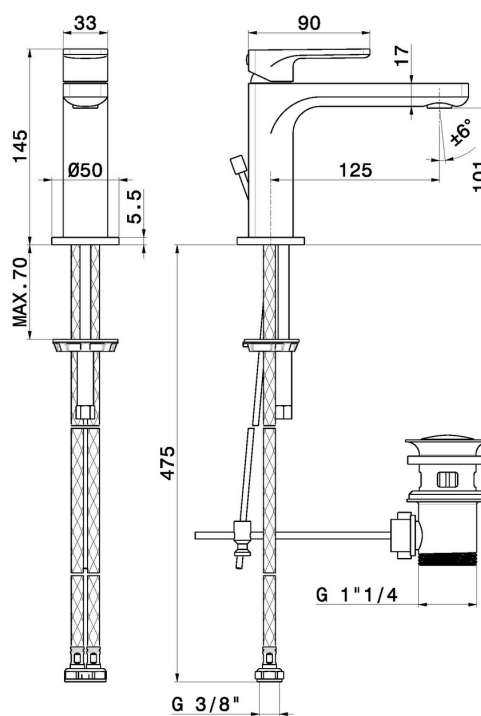

# B-EASY

**72610.01.093**

Miscelatore monocomando per lavabo - finitura Nero opaco

## CARATTERISTICHE

Materiale  
Tecnologia  
Installazione  
Versione  
Tipo di foro  
Tipologia di comando  
Scarico  
Miscelazione dell' acqua

**Ottone**  
**Save Water**  
**Da appoggio**  
**Standard**  
**Monoforo**  
**Monocomando**  
**Con scarico**  
**Meccanica**

## DISEGNO TECNICO

**B-EASY**

**72610.01.093**

Miscelatore monocomando per lavabo - finitura Nero opaco

**FINITURE DISPONIBILI**

---

**01.093**

Nero opaco