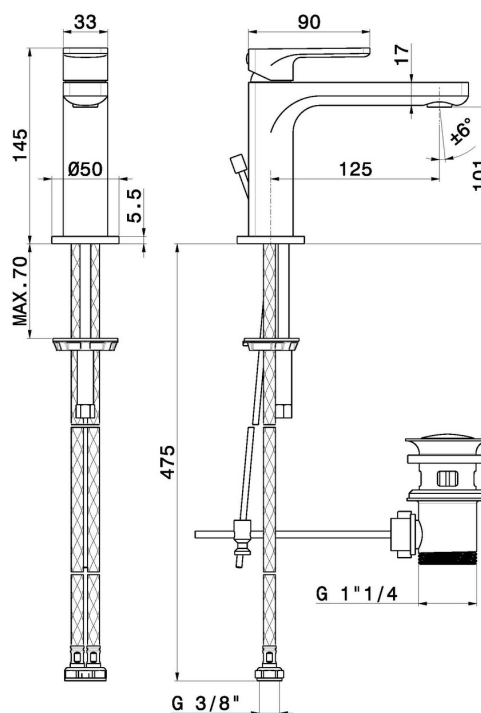

B-EASY

72610.M0.071

Miscelatore monocomando per lavabo - finitura Gold Satin

CARATTERISTICHE

Materiale	Ottone
Tecnologia	Save Water
Installazione	Da appoggio
Versione	Standard
Tipo di foro	Monoforo
Tipologia di comando	Monocomando
Scarico	Con scarico
Miscelazione dell' acqua	Meccanica

DISEGNO TECNICO

B-EASY

72610.M0.071

Miscelatore monocomando per lavabo - finitura Gold Satin

FINITURE DISPONIBILI

M0.071

Gold Satin

01.014