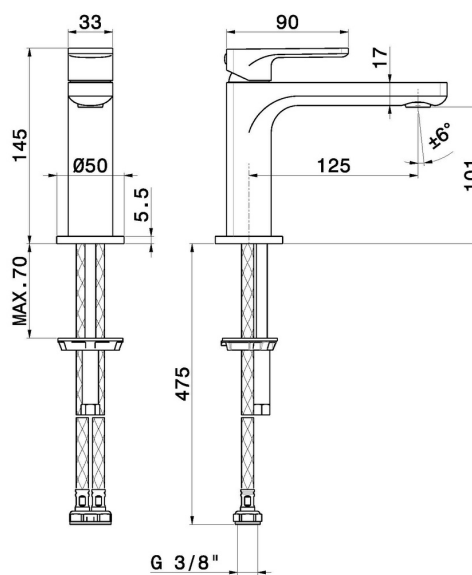

Monocomando

Scarico

Senza scarico

Miscelazione dell' acqua

Meccanica

DISEGNO TECNICO

B-EASY

72612.21.018