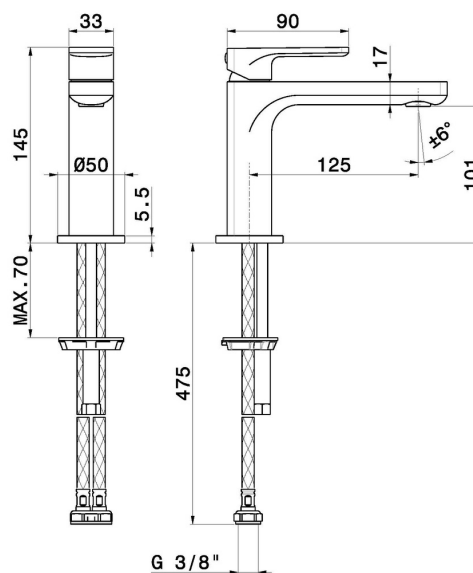

B-EASY

72612.M0.071

Miscelatore monocomando per lavabo - finitura Gold Satin

Senza scarico

SAVE
WATER

CARATTERISTICHE

Materiale
Tecnologia
Installazione
Versione
Tipo di foro
Tipologia di comando
Scarico
Miscelazione dell' acqua

Ottone
Save Water
Da appoggio
Standard
Monoforo
Monocomando
Senza scarico
Meccanica

DISEGNO TECNICO

B-EASY

72612.M0.071

Miscelatore monocomando per lavabo - finitura Gold Satin

FINITURE DISPONIBILI

M0.071

Gold Satin