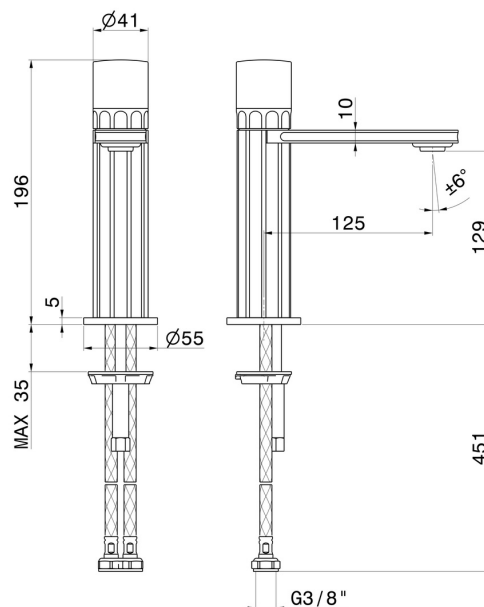

## CARATTERISTICHE

Materiale	<b>Ottone/Marmo</b>
Tecnologia	<b>Energy Saving - Low Lead - Save Water</b>
Installazione	<b>Da appoggio</b>
Versione	<b>Standard</b>
Tipo di foro	<b>Monoforo</b>
Tipologia di comando	<b>Monocomando</b>
Scarico	<b>Senza scarico</b>
Miscelazione dell' acqua	<b>Meccanica</b>

## DISEGNO TECNICO