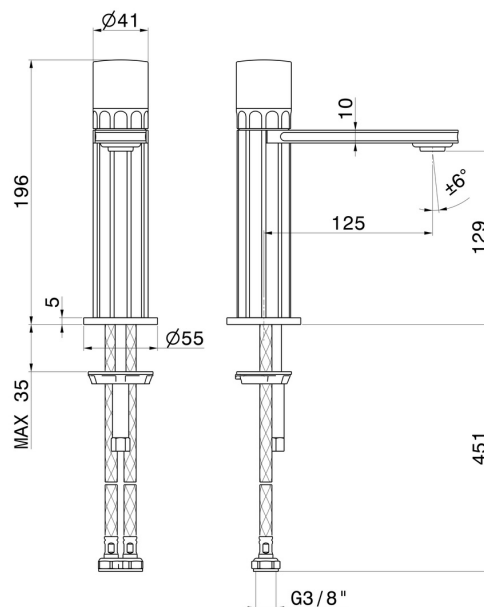

DISEGNO TECNICO

Anteprima AR
provalo nella tua casa

Ulteriori dettagli
sul nostro [sito web](#)