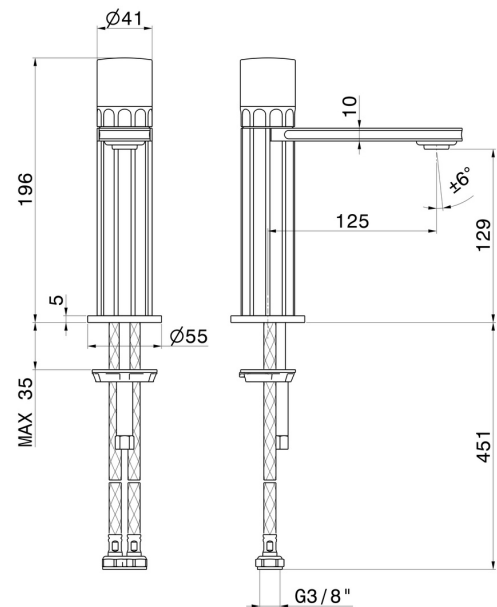

IONIKA SUPREME

72912.61.020

Miscelatore monocomando per lavabo - finitura PVD Glossy Gold

Senza scarico

PVD Glossy Gold

CARATTERISTICHE

Materiale	Ottone/Marmo
Tecnologia	Energy Saving - Low Lead - Save Water
Installazione	Da appoggio
Versione	Standard
Tipo di foro	Monoforo
Tipologia di comando	Monocomando
Scarico	Senza scarico
Miscelazione dell' acqua	Meccanica

DISEGNO TECNICO

IONIKA SUPREME

72912.61.020

Miscelatore monocomando per lavabo - finitura PVD Glossy Gold

FINITURE DISPONIBILI

61.020

PVD Glossy Gold

01.014