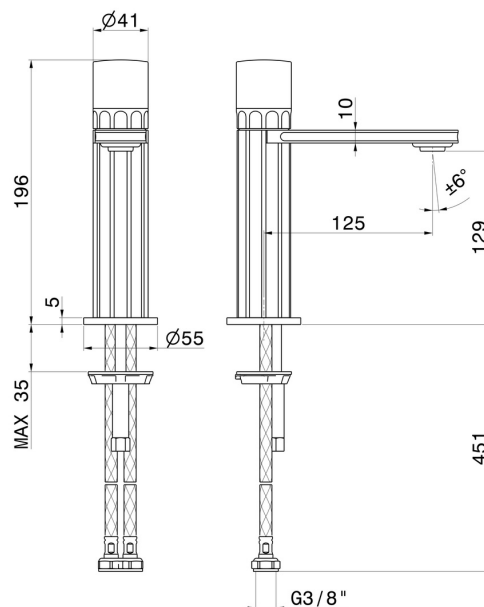

# IONIKA ALLURE

**73012.59.067**

Miscelatore monocomando per lavabo - finitura PVD Brushed Copper Bronze

Senza scarico

## CARATTERISTICHE

Materiale	<b>Ottone/Marmo</b>
Tecnologia	<b>Energy Saving - Low Lead - Save Water</b>
Installazione	<b>Da appoggio</b>
Versione	<b>Standard</b>
Tipo di foro	<b>Monoforo</b>
Tipologia di comando	<b>Monocomando</b>
Scarico	<b>Senza scarico</b>
Miscelazione dell' acqua	<b>Meccanica</b>

## DISEGNO TECNICO