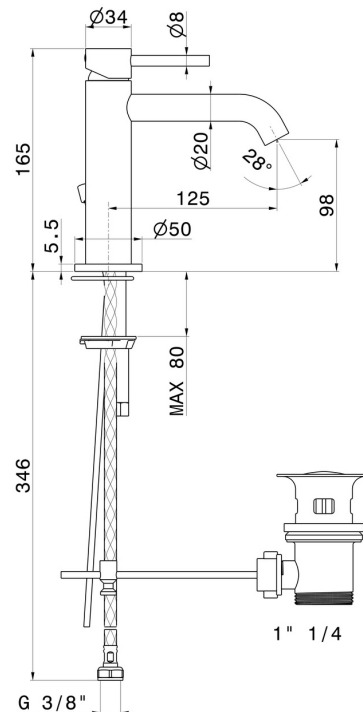

X-WAY

73910.47.083

Miscelatore monocomando per lavabo - finitura Groove Bronze

Groove Bronze

CARATTERISTICHE

Materiale	Ottone
Tecnologia	Save Water
Installazione	Da appoggio
Versione	Standard
Tipo di foro	Monoforo
Tipologia di comando	Monocomando
Scarico	Con scarico
Miscelazione dell' acqua	Meccanica
Necessari per l'installazione	<u>233.59.066</u>
Necessari per l'installazione	<u>233.21.018</u>
Necessari per l'installazione	<u>9194.66.019</u>
Necessari per l'installazione	<u>9194.21.018</u>
Necessari per l'installazione	<u>846.58.063</u>
Necessari per l'installazione	<u>846.61.020</u>

DISEGNO TECNICO

X-WAY

73910.47.083

Miscelatore monocomando per lavabo - finitura Groove Bronze

FINITURE DISPONIBILI

47.083

Groove Bronze

01.014