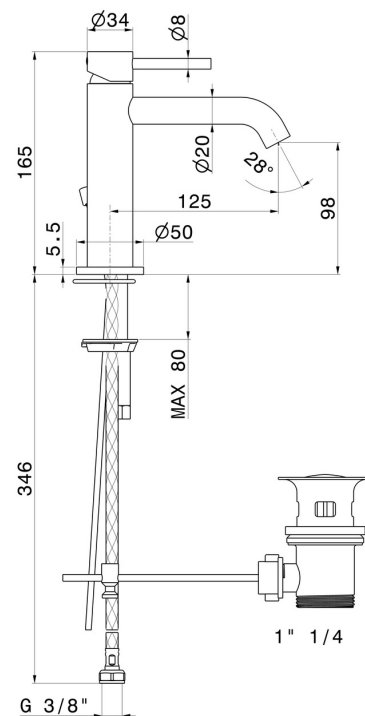

X-WAY

73910.59.097

Miscelatore monocomando per lavabo - finitura PVD Brushed Gold

PVD Brushed Gold

CARATTERISTICHE

Materiale	Ottone
Tecnologia	Save Water
Installazione	Da appoggio
Versione	Standard
Tipo di foro	Monoforo
Tipologia di comando	Monocomando
Scarico	Con scarico
Miscelazione dell' acqua	Meccanica

Necessari per l'installazione	<u>233.59.066</u>
Necessari per l'installazione	<u>233.21.018</u>
Necessari per l'installazione	<u>9194.66.019</u>
Necessari per l'installazione	<u>9194.21.018</u>
Necessari per l'installazione	<u>846.58.063</u>
Necessari per l'installazione	<u>846.61.020</u>

DISEGNO TECNICO

X-WAY

73910.59.097

Miscelatore monocomando per lavabo - finitura PVD Brushed Gold

FINITURE DISPONIBILI

59.097

PVD Brushed Gold

01.014