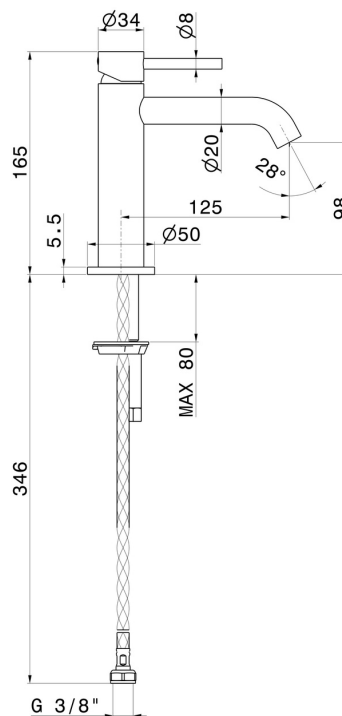

DISEGNO TECNICO

Anteprima AR
provalo nella tua casa

Ulteriori dettagli
sul nostro [sito web](#)