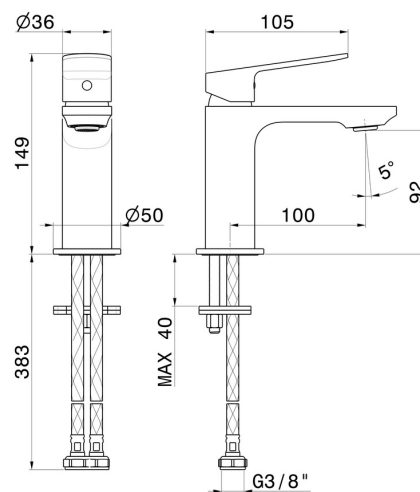

## CARATTERISTICHE

Materiale

**Ottone**

Tecnologia

**Save Water**

Installazione

**Da appoggio**

Versione

**Standard**

Tipo di foro

**Monoforo**

Tipologia di comando

**Monocomando**

Scarico

**Senza scarico**

Miscelazione dell' acqua

## DISEGNO TECNICO

**RISE UP**

**74012.01.093**

Miscelatore monocomando per lavabo - finitura Nero opaco

**FINITURE DISPONIBILI**

---

**01.093**

Nero opaco