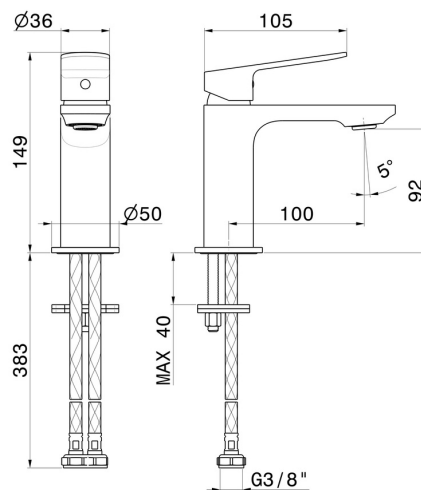

### CARATTERISTICHE

Materiale

**Ottone**

Tecnologia

**Save Water**

Installazione

**Da appoggio**

Versione

**Standard**

Tipo di foro

**Monoforo**

Tipologia di comando

**Monocomando**

Scarico

**Senza scarico**

Miscelazione dell' acqua

### DISEGNO TECNICO

**RISE UP**

**74012.21.018**

Miscelatore monocomando per lavabo - finitura Cromo

**FINITURE DISPONIBILI**

---

**21.018**

Cromo