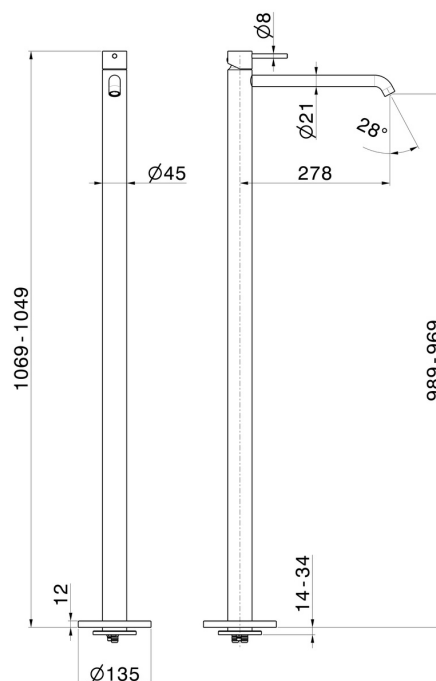

DISEGNO TECNICO