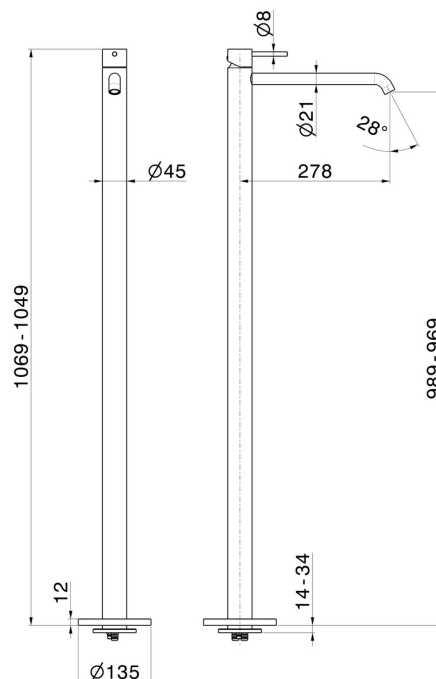

DISEGNO TECNICO