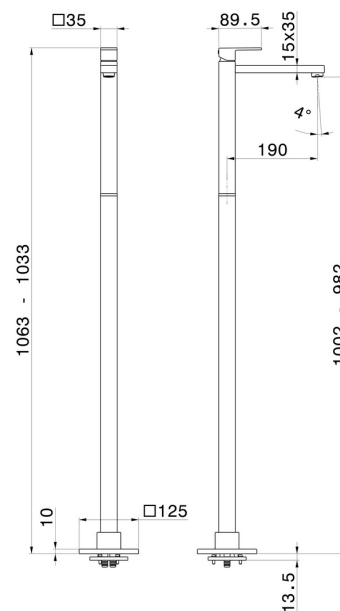

## ERGO-Q

**66418E.01.093**

Miscelatore monocomando per lavabo con colonna di alimentazione a pavimento - finitura Nero opaco

Parte esterna

### CARATTERISTICHE

Materiale	<b>Ottone</b>
Tecnologia	<b>Save Water</b>
Installazione	<b>Incasso a pavimento</b>
Tipologia di comando	<b>Monocomando</b>
Miscelazione dell' acqua	<b>Meccanica</b>
Necessari per l'installazione	<b><u>27819.00.000</u></b>

### DISEGNO TECNICO

**ERGO-Q**

**66418E.01.093**

Miscelatore monocomando per lavabo con colonna di alimentazione a pavimento - finitura Nero opaco

**FINITURE DISPONIBILI**

---

**01.093**

Nero opaco

**21.018**

finitura Cromo