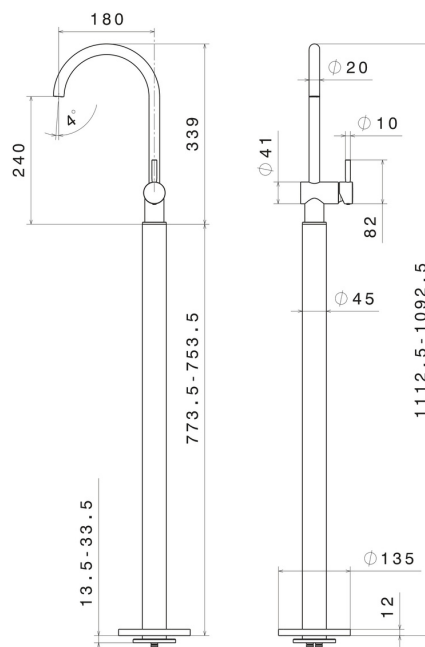

BLINK

70818E.01.093

Miscelatore monocomando per lavabo con colonna di alimentazione a pavimento - finitura Nero opaco

Parte esterna

CARATTERISTICHE

Materiale	Ottone
Tecnologia	Save Water
Installazione	Incasso a pavimento
Tipologia di comando	Monocomando
Miscelazione dell' acqua	Meccanica
Necessari per l'installazione	<u>27819.00.000</u>

DISEGNO TECNICO

BLINK

70818E.01.093

Miscelatore monocomando per lavabo con colonna di alimentazione a pavimento - finitura Nero opaco

FINITURE DISPONIBILI

01.093

Nero opaco

21.018