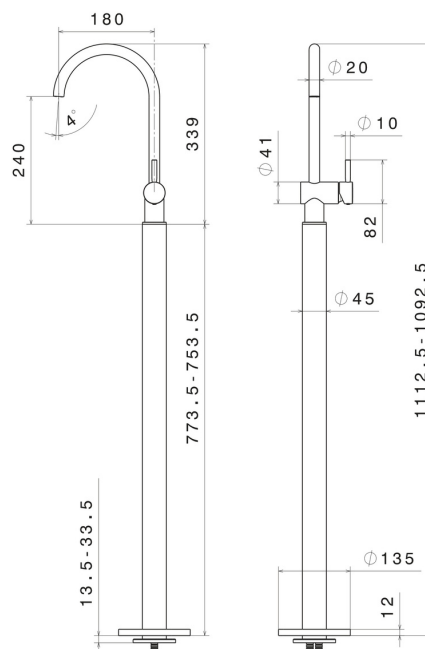

# BLINK

**70818E.21.018**

Miscelatore monocomando per lavabo con colonna di alimentazione a pavimento - finitura Cromo

Parte esterna

## CARATTERISTICHE

Materiale	<b>Ottone</b>
Tecnologia	<b>Save Water</b>
Installazione	<b>Incasso a pavimento</b>
Tipologia di comando	<b>Monocomando</b>
Miscelazione dell' acqua	<b>Meccanica</b>
Necessari per l'installazione	<b><u>27819.00.000</u></b>

## DISEGNO TECNICO

**BLINK**

**70818E.21.018**

Miscelatore monocomando per lavabo con colonna di alimentazione a pavimento - finitura Cromo

**FINITURE DISPONIBILI**

---

**21.018**

Cromo