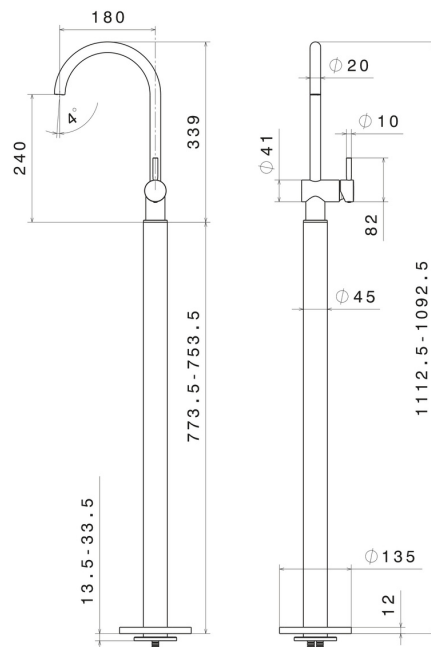

BLINK

70818E.58.061

Miscelatore monocomando per lavabo con colonna di alimentazione a pavimento - finitura PVD Copper Bronze

Parte esterna

PVD Copper Bronze

CARATTERISTICHE

Materiale	Ottone
Tecnologia	Save Water
Installazione	Incasso a pavimento
Tipologia di comando	Monocomando
Miscelazione dell' acqua	Meccanica
Necessari per l'installazione	<u>27819.00.000</u>

DISEGNO TECNICO

BLINK

70818E.58.061

Miscelatore monocomando per lavabo con colonna di alimentazione a pavimento - finitura PVD
Copper Bronze

FINITURE DISPONIBILI

58.061

PVD Copper Bronze

01.093