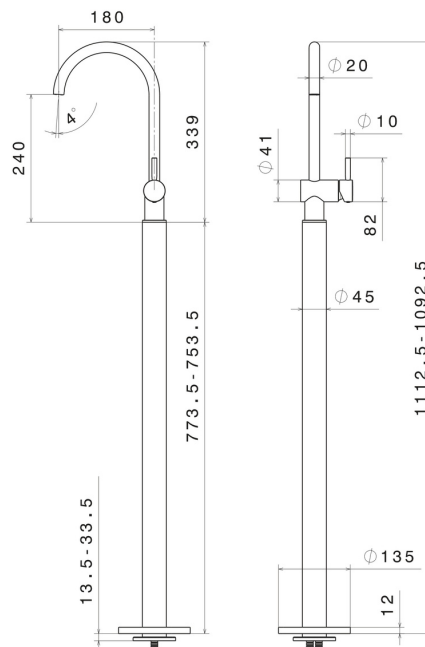

# BLINK

**70818E.59.098**

Miscelatore monocomando per lavabo con colonna di alimentazione a pavimento - finitura PVD Brushed Pale Gold

Parte esterna

PVD Brushed Pale Gold

## CARATTERISTICHE

Materiale	<b>Ottone</b>
Tecnologia	<b>Save Water</b>
Installazione	<b>Incasso a pavimento</b>
Tipologia di comando	<b>Monocomando</b>
Miscelazione dell' acqua	<b>Meccanica</b>
Necessari per l'installazione	<b><u>27819.00.000</u></b>

## DISEGNO TECNICO

**BLINK**

**70818E.59.098**

Miscelatore monocomando per lavabo con colonna di alimentazione a pavimento - finitura PVD Brushed Pale Gold

**FINITURE DISPONIBILI**

---

**59.098**

PVD Brushed Pale Gold