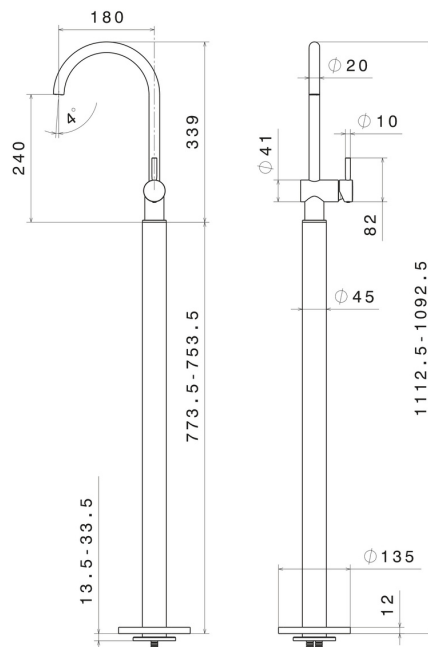

BLINK

70818E.61.020

Miscelatore monocomando per lavabo con colonna di alimentazione a pavimento - finitura PVD Glossy Gold

Parte esterna

PVD Glossy Gold

CARATTERISTICHE

Materiale	Ottone
Tecnologia	Save Water
Installazione	Incasso a pavimento
Tipologia di comando	Monocomando
Miscelazione dell' acqua	Meccanica
Necessari per l'installazione	<u>27819.00.000</u>

DISEGNO TECNICO

BLINK

70818E.61.020

Miscelatore monocomando per lavabo con colonna di alimentazione a pavimento - finitura PVD Glossy Gold

FINITURE DISPONIBILI

61.020

PVD Glossy Gold

01.093