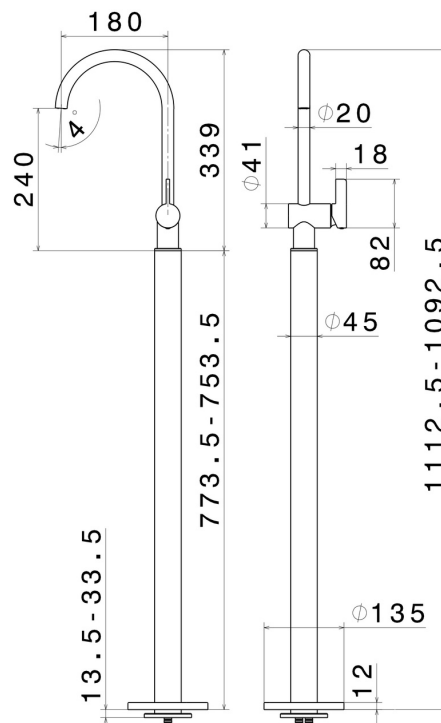

BLINK CHIC

71018E.01.093

Miscelatore monocomando per lavabo con colonna di alimentazione a pavimento - finitura Nero opaco

Parte esterna

SAVE
WATER

Nero opaco

CARATTERISTICHE

Materiale	Ottone
Tecnologia	Save Water
Installazione	Incasso a pavimento
Miscelazione dell' acqua	Meccanica
Necessari per l'installazione	<u>27819.00.000</u>

DISEGNO TECNICO

BLINK CHIC

71018E.01.093

Miscelatore monocomando per lavabo con colonna di alimentazione a pavimento - finitura Nero opaco

FINITURE DISPONIBILI

01.093

Nero opaco

21.018