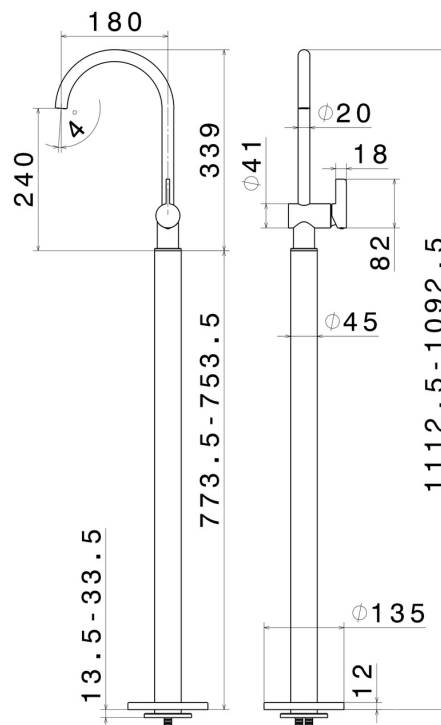

BLINK CHIC

71018E.21.018

Miscelatore monocomando per lavabo con colonna di alimentazione a pavimento - finitura Cromo

Parte esterna

CARATTERISTICHE

Materiale	Ottone
Tecnologia	Save Water
Installazione	Incasso a pavimento
Miscelazione dell' acqua	Meccanica
Necessari per l'installazione	<u>27819.00.000</u>

DISEGNO TECNICO

BLINK CHIC

71018E.21.018

Miscelatore monocomando per lavabo con colonna di alimentazione a pavimento - finitura Cromo

FINITURE DISPONIBILI

21.018

Cromo

01.093