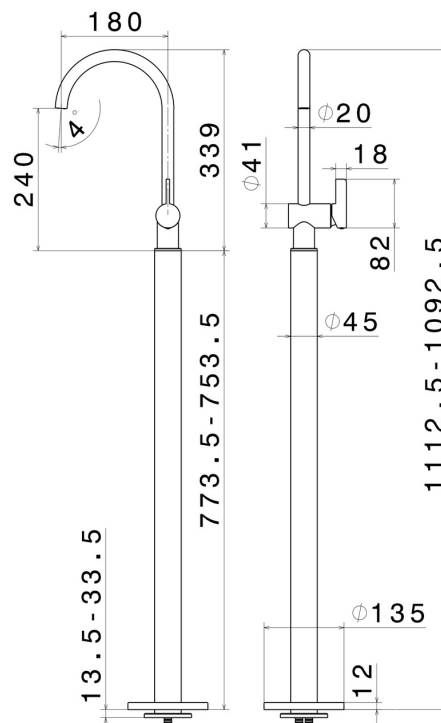

BLINK CHIC

71018E.58.061

Miscelatore monocomando per lavabo con colonna di alimentazione a pavimento - finitura PVD Copper Bronze

Parte esterna

PVD Copper Bronze

CARATTERISTICHE

Materiale	Ottone
Tecnologia	Save Water
Installazione	Incasso a pavimento
Miscelazione dell' acqua	Meccanica
Necessari per l'installazione	<u>27819.00.000</u>

DISEGNO TECNICO

BLINK CHIC

71018E.58.061

Miscelatore monocomando per lavabo con colonna di alimentazione a pavimento - finitura PVD Copper Bronze

FINITURE DISPONIBILI

58.061

PVD Copper Bronze

01.093