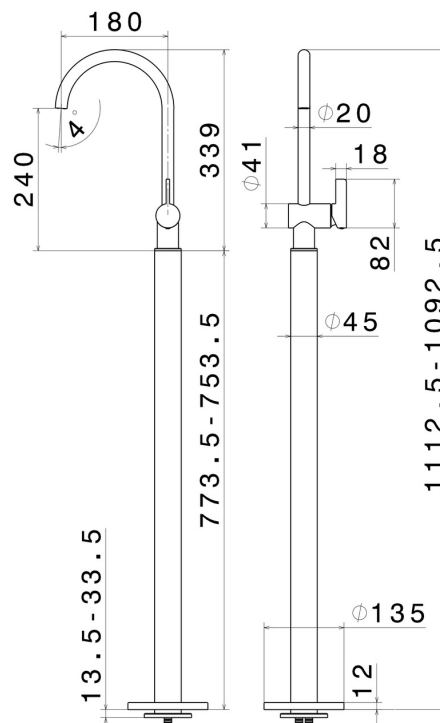

DISEGNO TECNICO