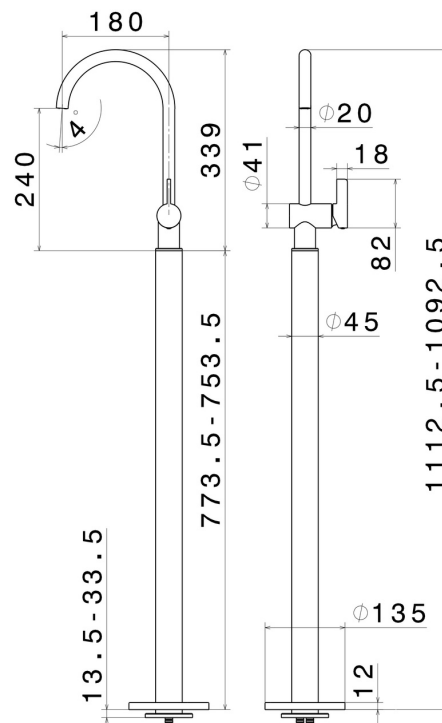

BLINK CHIC

71018E.59.098

Miscelatore monocomando per lavabo con colonna di alimentazione a pavimento - finitura PVD Brushed Pale Gold

Parte esterna

PVD Brushed Pale Gold

CARATTERISTICHE

Materiale	Ottone
Tecnologia	Save Water
Installazione	Incasso a pavimento
Miscelazione dell' acqua	Meccanica
Necessari per l'installazione	<u>27819.00.000</u>

DISEGNO TECNICO

BLINK CHIC

71018E.59.098

Miscelatore monocomando per lavabo con colonna di alimentazione a pavimento - finitura PVD Brushed Pale Gold

FINITURE DISPONIBILI

59.098

PVD Brushed Pale Gold

01.093

finitura Nero opaco

21.018

finitura Cromo

47.083

finitura Groove Bronze

58.061

finitura PVD Copper Bronze

58.063