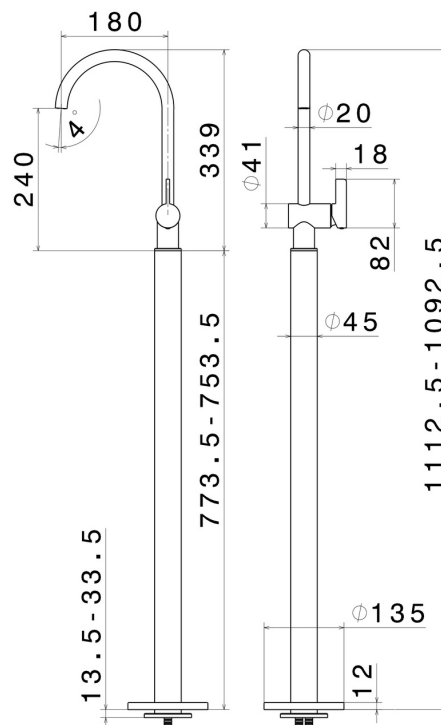

DISEGNO TECNICO