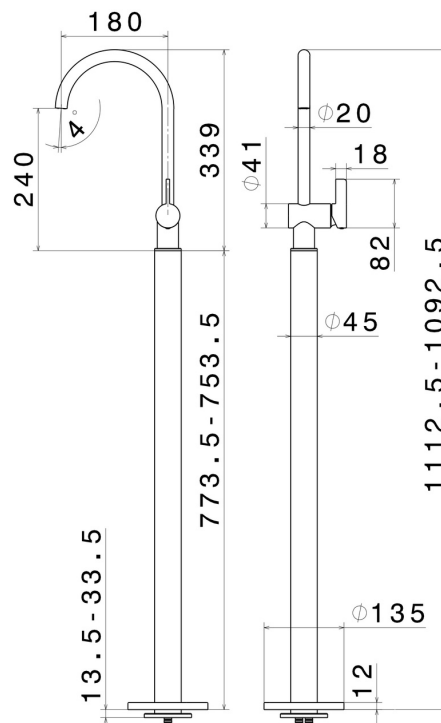

DISEGNO TECNICO