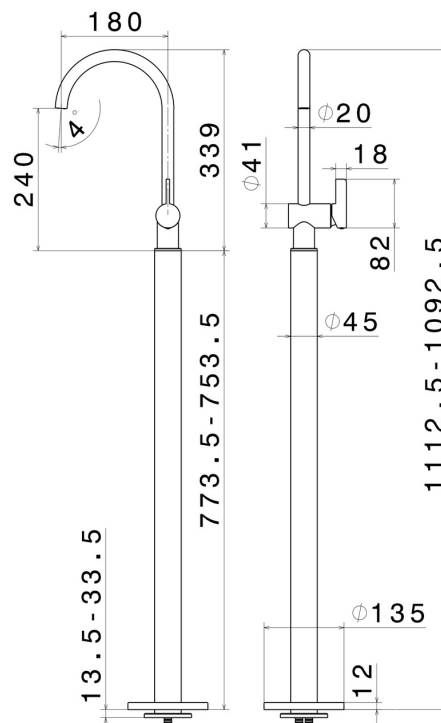

BLINK CHIC

71118E.47.083

Miscelatore monocomando per lavabo con colonna di alimentazione a pavimento - finitura Groove Bronze

Luxury. Parte esterna

Groove Bronze

CARATTERISTICHE

Materiale	Ottone
Tecnologia	Save Water
Installazione	Incasso a pavimento
Miscelazione dell' acqua	Meccanica
Necessari per l'installazione	<u>27819.00.000</u>

DISEGNO TECNICO

BLINK CHIC

71118E.47.083

Miscelatore monocomando per lavabo con colonna di alimentazione a pavimento - finitura Groove Bronze

FINITURE DISPONIBILI

47.083

Groove Bronze

01.093