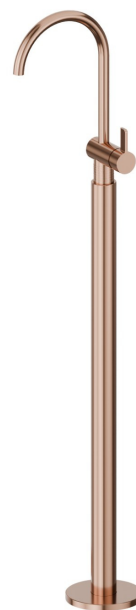

# BLINK CHIC

**71118E.58.061**

Miscelatore monocomando per lavabo con colonna di alimentazione a pavimento - finitura PVD Copper Bronze

Luxury. Parte esterna

PVD Copper Bronze

## CARATTERISTICHE

Materiale	Ottone
Tecnologia	Save Water
Installazione	Incasso a pavimento
Miscelazione dell' acqua	Meccanica
Necessari per l'installazione	<b><u>27819.00.000</u></b>

## DISEGNO TECNICO

**BLINK CHIC**

**71118E.58.061**

Miscelatore monocomando per lavabo con colonna di alimentazione a pavimento - finitura PVD Copper Bronze

**FINITURE DISPONIBILI**

---

 **58.061**  
PVD Copper Bronze

 **01.093**  
finitura Nero opaco

 **21.018**  
finitura Cromo

 **47.083**  
finitura Groove Bronze

 **58.063**  
finitura PVD Gun Metal

 **59.098**  
finitura PVD Brushed Pale Gold

 **61.020**  
finitura PVD Glossy Gold