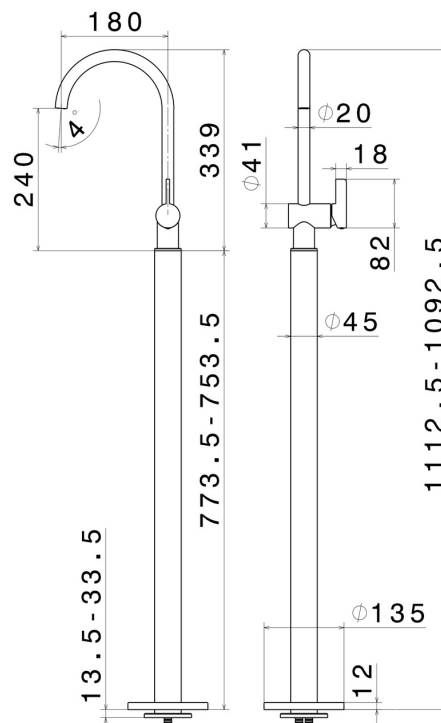

BLINK CHIC

71118E.59.098

Miscelatore monocomando per lavabo con colonna di alimentazione a pavimento - finitura PVD Brushed Pale Gold

Luxury. Parte esterna

PVD Brushed Pale Gold

CARATTERISTICHE

Materiale	Ottone
Tecnologia	Save Water
Installazione	Incasso a pavimento
Miscelazione dell' acqua	Meccanica
Necessari per l'installazione	<u>27819.00.000</u>

DISEGNO TECNICO

BLINK CHIC

71118E.59.098

Miscelatore monocomando per lavabo con colonna di alimentazione a pavimento - finitura PVD Brushed Pale Gold

FINITURE DISPONIBILI

59.098

PVD Brushed Pale Gold

01.093

finitura Nero opaco

21.018

finitura Cromo

47.083

finitura Groove Bronze

58.061

finitura PVD Copper Bronze

58.063