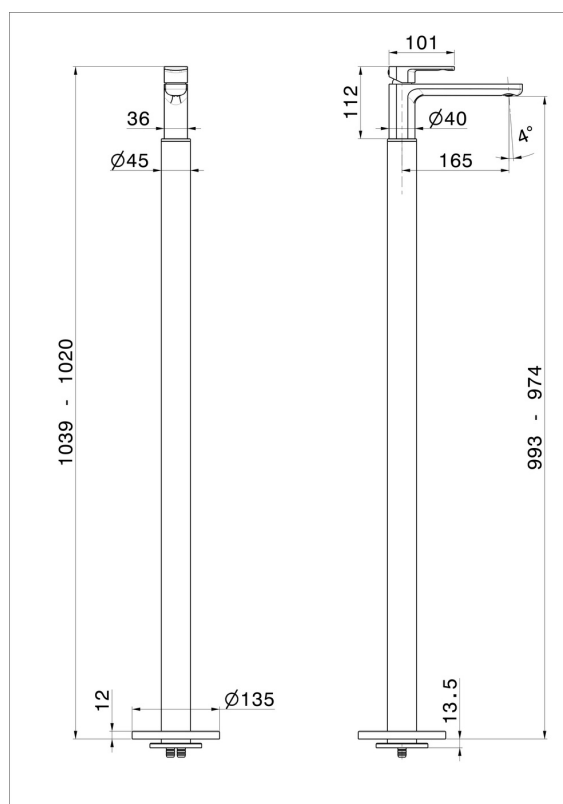

# HAKA

**72018E.59.097**

Miscelatore monocomando per lavabo con colonna di alimentazione a pavimento - finitura PVD Brushed Gold

Parte esterna

PVD Brushed Gold

## CARATTERISTICHE

Materiale	<b>Ottone</b>
Tecnologia	<b>Save Water</b>
Installazione	<b>Incasso a pavimento</b>
Tipologia di comando	<b>Monocomando</b>
Miscelazione dell' acqua	<b>Meccanica</b>
Necessari per l'installazione	<b><u>27819.00.000</u></b>

## DISEGNO TECNICO