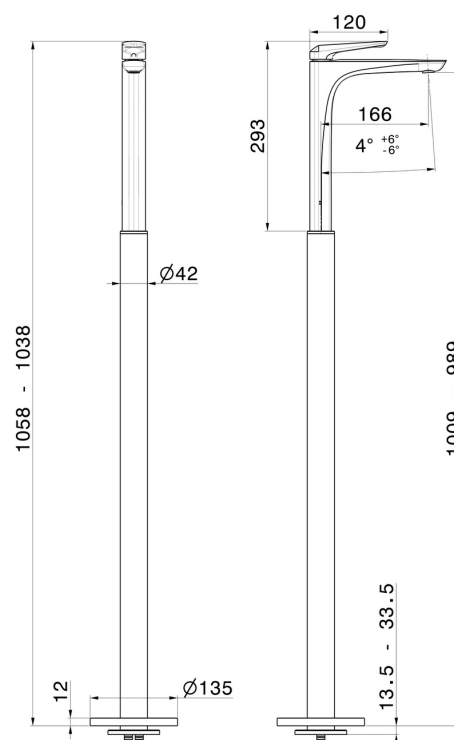

DELTA ZERO

72218E.01.014

Miscelatore monocomando per lavabo con colonna di alimentazione a pavimento - finitura Bianco opaco

Parte esterna

CARATTERISTICHE

Materiale	Ottone
Tecnologia	Save Water
Installazione	Incasso a pavimento
Tipologia di comando	Monocomando
Miscelazione dell' acqua	Meccanica
Necessari per l'installazione	<u>27819.00.000</u>

DISEGNO TECNICO

DELTA ZERO

72218E.01.014

Miscelatore monocomando per lavabo con colonna di alimentazione a pavimento - finitura Bianco opaco

FINITURE DISPONIBILI

01.014

Bianco opaco

01.093

finitura Nero opaco

21.018

finitura Cromo

58.061

finitura PVD Copper Bronze

58.063

finitura PVD Gun Metal

59.064