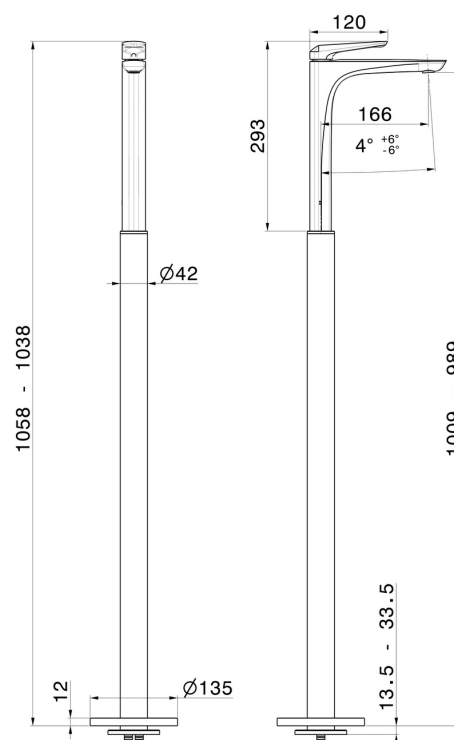

DELTA ZERO

72218E.01.093

Miscelatore monocomando per lavabo con colonna di alimentazione a pavimento - finitura Nero opaco

Parte esterna

CARATTERISTICHE

| | |
|-------------------------------|----------------------------|
| Materiale | Ottone |
| Tecnologia | Save Water |
| Installazione | Incasso a pavimento |
| Tipologia di comando | Monocomando |
| Miscelazione dell' acqua | Meccanica |
| Necessari per l'installazione | <u>27819.00.000</u> |

DISEGNO TECNICO

DELTA ZERO

72218E.01.093

Miscelatore monocomando per lavabo con colonna di alimentazione a pavimento - finitura Nero opaco

FINITURE DISPONIBILI

01.093

Nero opaco

01.014

finitura Bianco opaco

21.018

finitura Cromo

58.061

finitura PVD Copper Bronze

58.063

finitura PVD Gun Metal

59.064