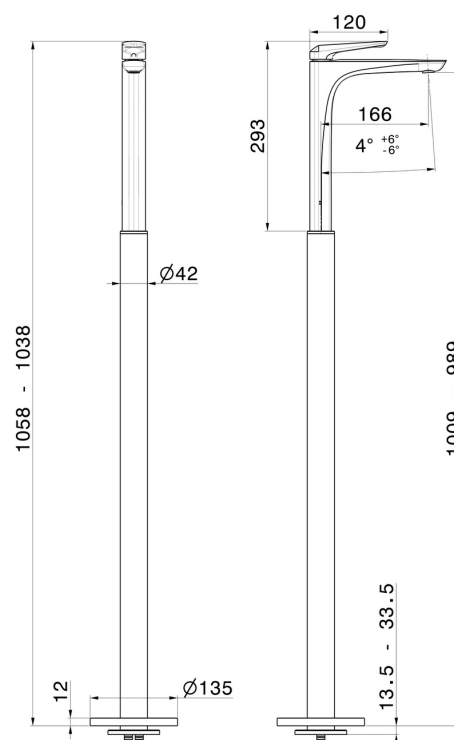

DELTA ZERO

72218E.21.018

Miscelatore monocomando per lavabo con colonna di alimentazione a pavimento - finitura Cromo

Parte esterna

CARATTERISTICHE

Materiale	Ottone
Tecnologia	Save Water
Installazione	Incasso a pavimento
Tipologia di comando	Monocomando
Miscelazione dell' acqua	Meccanica
Necessari per l'installazione	<u>27819.00.000</u>

DISEGNO TECNICO

DELTA ZERO

72218E.21.018

Miscelatore monocomando per lavabo con colonna di alimentazione a pavimento - finitura Cromo

FINITURE DISPONIBILI

21.018

Cromo

01.014

finitura Bianco opaco

01.093

finitura Nero opaco

58.061

finitura PVD Copper Bronze

58.063

finitura PVD Gun Metal

59.064