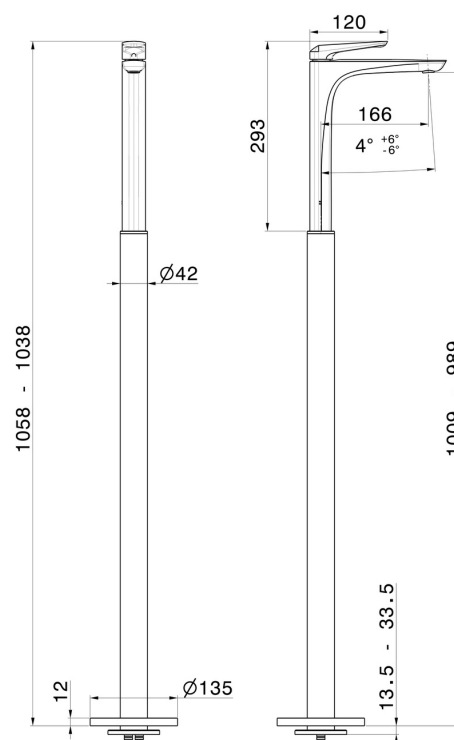

DELTA ZERO

72218E.58.061

Miscelatore monocomando per lavabo con colonna di alimentazione a pavimento - finitura PVD Copper Bronze

Parte esterna

PVD Copper Bronze

CARATTERISTICHE

Materiale	Ottone
Tecnologia	Save Water
Installazione	Incasso a pavimento
Tipologia di comando	Monocomando
Miscelazione dell' acqua	Meccanica
Necessari per l'installazione	<u>27819.00.000</u>

DISEGNO TECNICO

DELTA ZERO

72218E.58.061

Miscelatore monocomando per lavabo con colonna di alimentazione a pavimento - finitura PVD Copper Bronze

FINITURE DISPONIBILI

58.061

PVD Copper Bronze

01.014

finitura Bianco opaco

01.093

finitura Nero opaco

21.018

finitura Cromo

58.063

finitura PVD Gun Metal

59.064