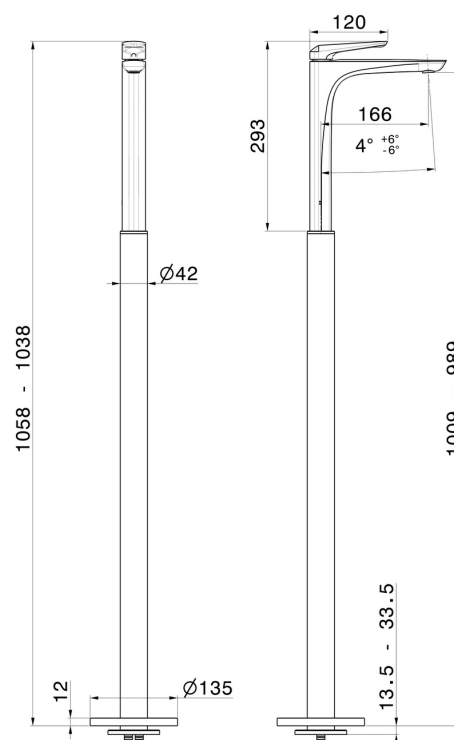

DELTA ZERO

72218E.58.063

Miscelatore monocomando per lavabo con colonna di alimentazione a pavimento - finitura PVD Gun Metal

Parte esterna

CARATTERISTICHE

Materiale	Ottone
Tecnologia	Save Water
Installazione	Incasso a pavimento
Tipologia di comando	Monocomando
Miscelazione dell' acqua	Meccanica
Necessari per l'installazione	<u>27819.00.000</u>

DISEGNO TECNICO

DELTA ZERO

72218E.58.063

Miscelatore monocomando per lavabo con colonna di alimentazione a pavimento - finitura PVD Gun Metal

FINITURE DISPONIBILI

58.063

PVD Gun Metal

01.014

finitura Bianco opaco

01.093

finitura Nero opaco

21.018

finitura Cromo

58.061

finitura PVD Copper Bronze

59.064