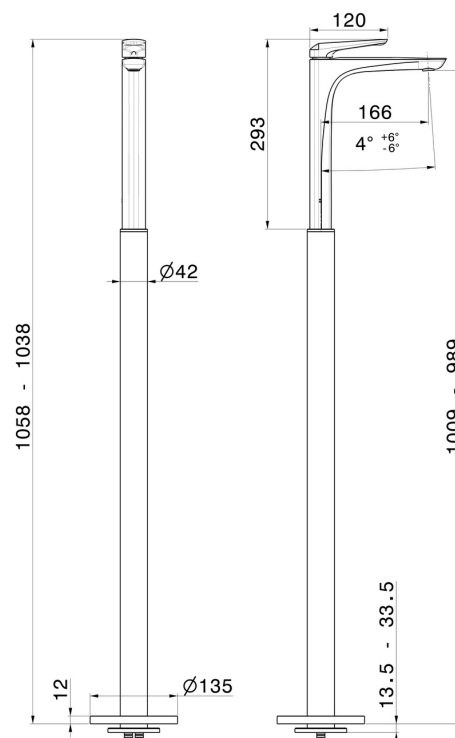

# DELTA ZERO

**72218E.59.064**

Miscelatore monocomando per lavabo con colonna di alimentazione a pavimento - finitura PVD Brushed Gun Metal

Parte esterna

PVD Brushed Gun Metal

## CARATTERISTICHE

Materiale	<b>Ottone</b>
Tecnologia	<b>Save Water</b>
Installazione	<b>Incasso a pavimento</b>
Tipologia di comando	<b>Monocomando</b>
Miscelazione dell' acqua	<b>Meccanica</b>
Necessari per l'installazione	<b><u>27819.00.000</u></b>

## DISEGNO TECNICO

**DELTA ZERO**

**72218E.59.064**

Miscelatore monocomando per lavabo con colonna di alimentazione a pavimento - finitura PVD Brushed Gun Metal

**FINITURE DISPONIBILI**

---

**59.064**

PVD Brushed Gun Metal

**01.014**

finitura Bianco opaco

**01.093**

finitura Nero opaco

**21.018**

finitura Cromo

**58.061**

finitura PVD Copper Bronze