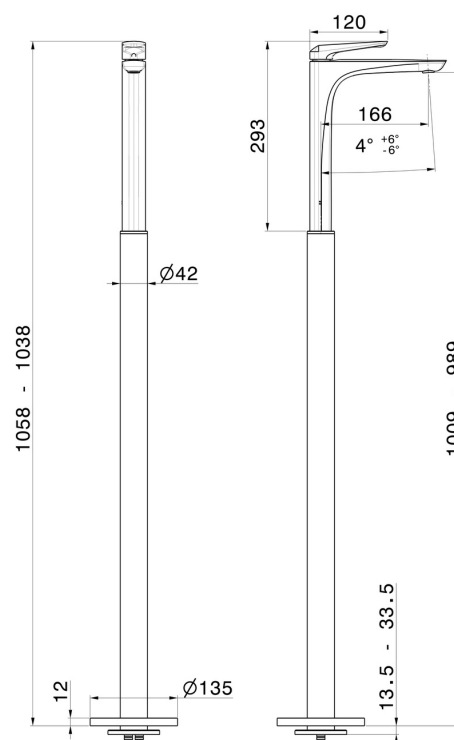

# DELTA ZERO

**72218E.59.097**

Miscelatore monocomando per lavabo con colonna di alimentazione a pavimento - finitura PVD Brushed Gold

Parte esterna

PVD Brushed Gold

## CARATTERISTICHE

Materiale	<b>Ottone</b>
Tecnologia	<b>Save Water</b>
Installazione	<b>Incasso a pavimento</b>
Tipologia di comando	<b>Monocomando</b>
Miscelazione dell' acqua	<b>Meccanica</b>
Necessari per l'installazione	<b><u>27819.00.000</u></b>

## DISEGNO TECNICO

## **DELTA ZERO**

**72218E.59.097**

Miscelatore monocomando per lavabo con colonna di alimentazione a pavimento - finitura PVD Brushed Gold