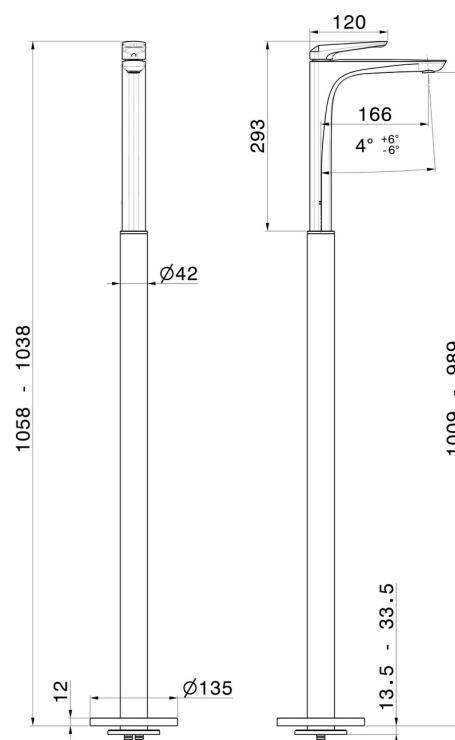

DELTA ZERO

72218E.61.020

Miscelatore monocomando per lavabo con colonna di alimentazione a pavimento - finitura PVD Glossy Gold

Parte esterna

PVD Glossy Gold

CARATTERISTICHE

Materiale	Ottone
Tecnologia	Save Water
Installazione	Incasso a pavimento
Tipologia di comando	Monocomando
Miscelazione dell' acqua	Meccanica
Necessari per l'installazione	<u>27819.00.000</u>

DISEGNO TECNICO

DELTA ZERO

72218E.61.020

Miscelatore monocomando per lavabo con colonna di alimentazione a pavimento - finitura PVD Glossy Gold

FINITURE DISPONIBILI

61.020

PVD Glossy Gold

01.014

finitura Bianco opaco

01.093

finitura Nero opaco

21.018

finitura Cromo

58.061

finitura PVD Copper Bronze

58.063