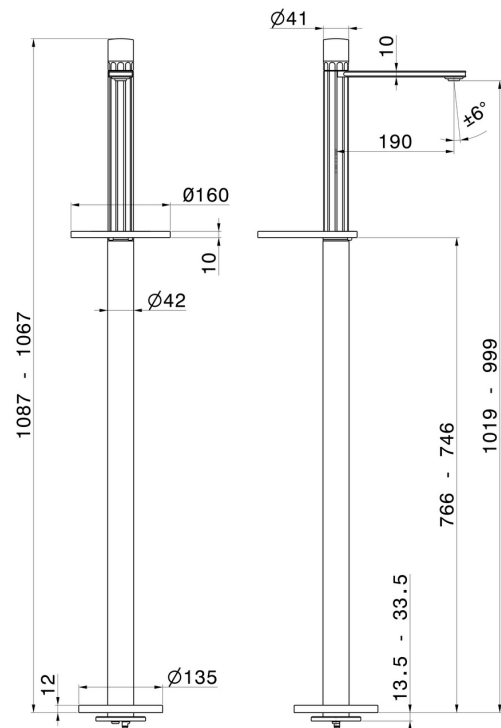

IONIKA SUPREME

72918E.01.014

Miscelatore monocomando per lavabo con colonna di alimentazione a pavimento - finitura Bianco opaco

Parte esterna

CARATTERISTICHE

Materiale	Ottone/Marmo
Tecnologia	Energy Saving - Save Water
Installazione	Incasso a pavimento
Tipo di foro	Monoforo
Tipologia di comando	Monocomando
Miscelazione dell' acqua	Meccanica
Necessari per l'installazione	<u>27819.00.000</u>

DISEGNO TECNICO

IONIKA SUPREME

72918E.01.014

Miscelatore monocomando per lavabo con colonna di alimentazione a pavimento - finitura Bianco opaco

FINITURE DISPONIBILI

01.014

Bianco opaco

01.093