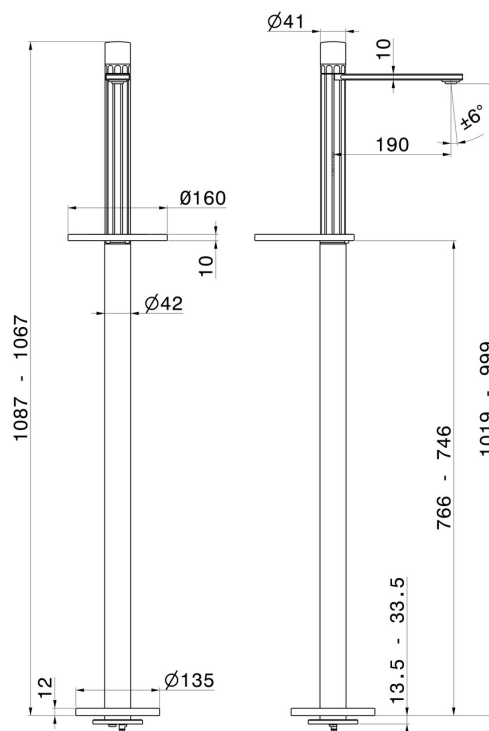

IONIKA SUPREME

72918E.59.064

Miscelatore monocomando per lavabo con colonna di alimentazione a pavimento - finitura PVD Brushed Gun Metal

Parte esterna

CARATTERISTICHE

Materiale	Ottone/Marmo
Tecnologia	Energy Saving - Save Water
Installazione	Incasso a pavimento
Tipo di foro	Monoforo
Tipologia di comando	Monocomando
Miscelazione dell' acqua	Meccanica
Necessari per l'installazione	<u>27819.00.000</u>

DISEGNO TECNICO

IONIKA SUPREME

72918E.59.064

Miscelatore monocomando per lavabo con colonna di alimentazione a pavimento - finitura PVD Brushed Gun Metal

FINITURE DISPONIBILI

59.064

PVD Brushed Gun Metal

01.014

finitura Bianco opaco

01.093

finitura Nero opaco

21.018

finitura Cromo

59.066

finitura PVD Acciaio Spazzolato

59.067