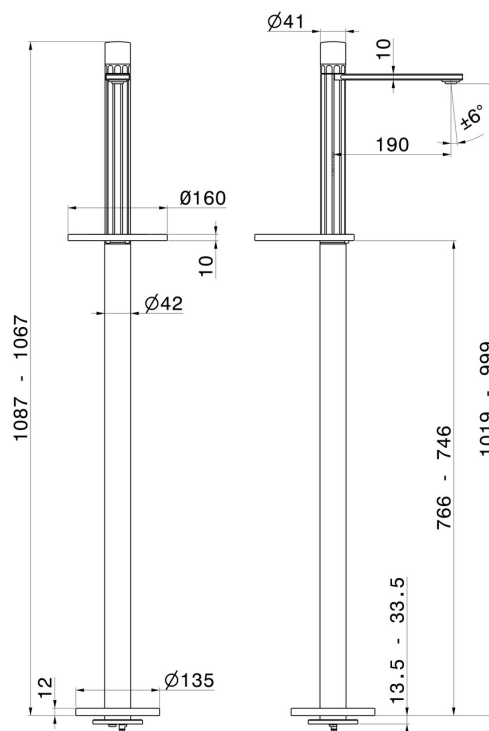

IONIKA SUPREME

72918E.59.066

Miscelatore monocomando per lavabo con colonna di alimentazione a pavimento - finitura PVD Acciaio Spazzolato

Parte esterna

CARATTERISTICHE

Materiale	Ottone/Marmo
Tecnologia	Energy Saving - Save Water
Installazione	Incasso a pavimento
Tipo di foro	Monoforo
Tipologia di comando	Monocomando
Miscelazione dell' acqua	Meccanica
Necessari per l'installazione	<u>27819.00.000</u>

DISEGNO TECNICO

IONIKA SUPREME

72918E.59.066

Miscelatore monocomando per lavabo con colonna di alimentazione a pavimento - finitura PVD
Acciaio Spazzolato

FINITURE DISPONIBILI

59.066

PVD Acciaio Spazzolato

01.014