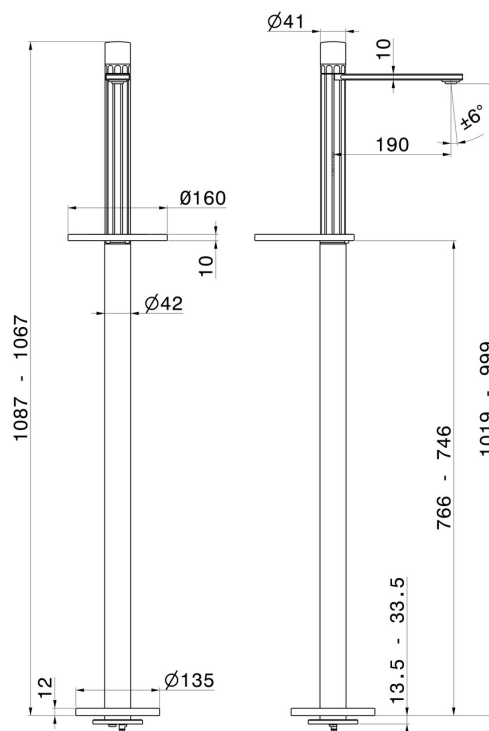

IONIKA SUPREME

72918E.59.098

Miscelatore monocomando per lavabo con colonna di alimentazione a pavimento - finitura PVD Brushed Pale Gold

Parte esterna

CARATTERISTICHE

Materiale	Ottone/Marmo
Tecnologia	Energy Saving - Save Water
Installazione	Incasso a pavimento
Tipo di foro	Monoforo
Tipologia di comando	Monocomando
Miscelazione dell' acqua	Meccanica
Necessari per l'installazione	<u>27819.00.000</u>

DISEGNO TECNICO

IONIKA SUPREME

72918E.59.098

Miscelatore monocomando per lavabo con colonna di alimentazione a pavimento - finitura PVD Brushed Pale Gold

FINITURE DISPONIBILI

59.098

PVD Brushed Pale Gold

01.014