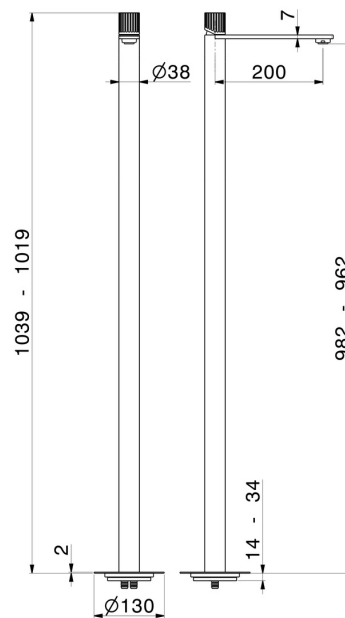

## STEEL LINE

**74218ex.59.064**

Miscelatore monocomando per lavabo con colonna di alimentazione a pavimento - finitura PVD Brushed Gun Metal

Parte esterna

PVD Brushed Gun Metal

### CARATTERISTICHE

Materiale	<b>Acciaio Inox</b>
Tecnologia	<b>Save Water</b>
Installazione	<b>A pavimento</b>
Tipologia di comando	<b>Monocomando</b>
Miscelazione dell' acqua	<b>Meccanica</b>
Necessari per l'installazione	<b><u>27819.00.000</u></b>

### DISEGNO TECNICO

**STEEL LINE**

**74218ex.59.064**

Miscelatore monocomando per lavabo con colonna di alimentazione a pavimento - finitura PVD  
Brushed Gun Metal

**FINITURE DISPONIBILI**

---

**59.064**

PVD Brushed Gun Metal

**50.050**

finitura Acciaio Inox

**59.067**

finitura PVD Brushed Copper Bronze

**59.098**

finitura PVD Brushed Pale Gold