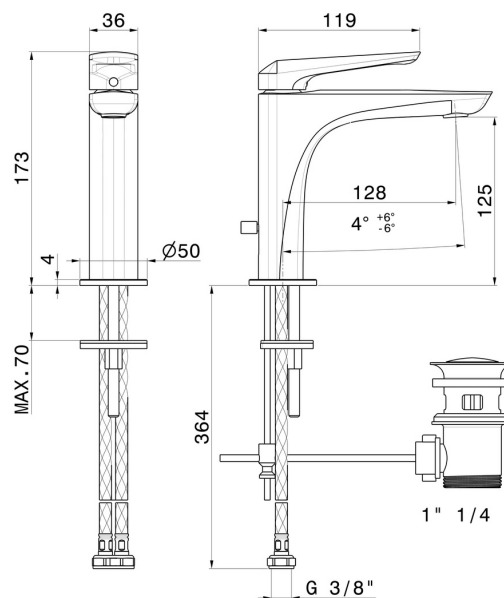

DELTA ZERO

72210.01.014

Miscelatore monocomando per lavabo. Con scarico da 1"1/4 -
finitura Bianco opaco

Flessibili di alimentazione F3/8"

CARATTERISTICHE

Materiale	Ottone
Tecnologia	Save Water
Installazione	Da appoggio
Versione	Standard
Tipo di foro	Monoforo
Tipologia di comando	Monocomando
Scarico	Con scarico
Miscelazione dell' acqua	Meccanica

DISEGNO TECNICO

DELTA ZERO

72210.01.014

Miscelatore monocomando per lavabo. Con scarico da 1"1/4 - finitura Bianco opaco

FINITURE DISPONIBILI

01.014

Bianco opaco

01.093