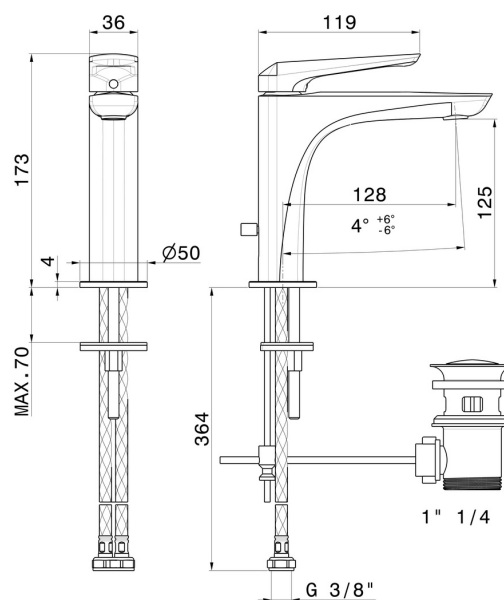

# DELTA ZERO

**72210.01.093**

Miscelatore monocomando per lavabo. Con scarico da 1"1/4 -  
finitura Nero opaco

Flessibili di alimentazione F3/8"

## CARATTERISTICHE

Materiale	<b>Ottone</b>
Tecnologia	<b>Save Water</b>
Installazione	<b>Da appoggio</b>
Versione	<b>Standard</b>
Tipo di foro	<b>Monoforo</b>
Tipologia di comando	<b>Monocomando</b>
Scarico	<b>Con scarico</b>
Miscelazione dell' acqua	<b>Meccanica</b>

## DISEGNO TECNICO

## **DELTA ZERO**

**72210.01.093**

Miscelatore monocomando per lavabo. Con scarico da 1"1/4 - finitura Nero opaco